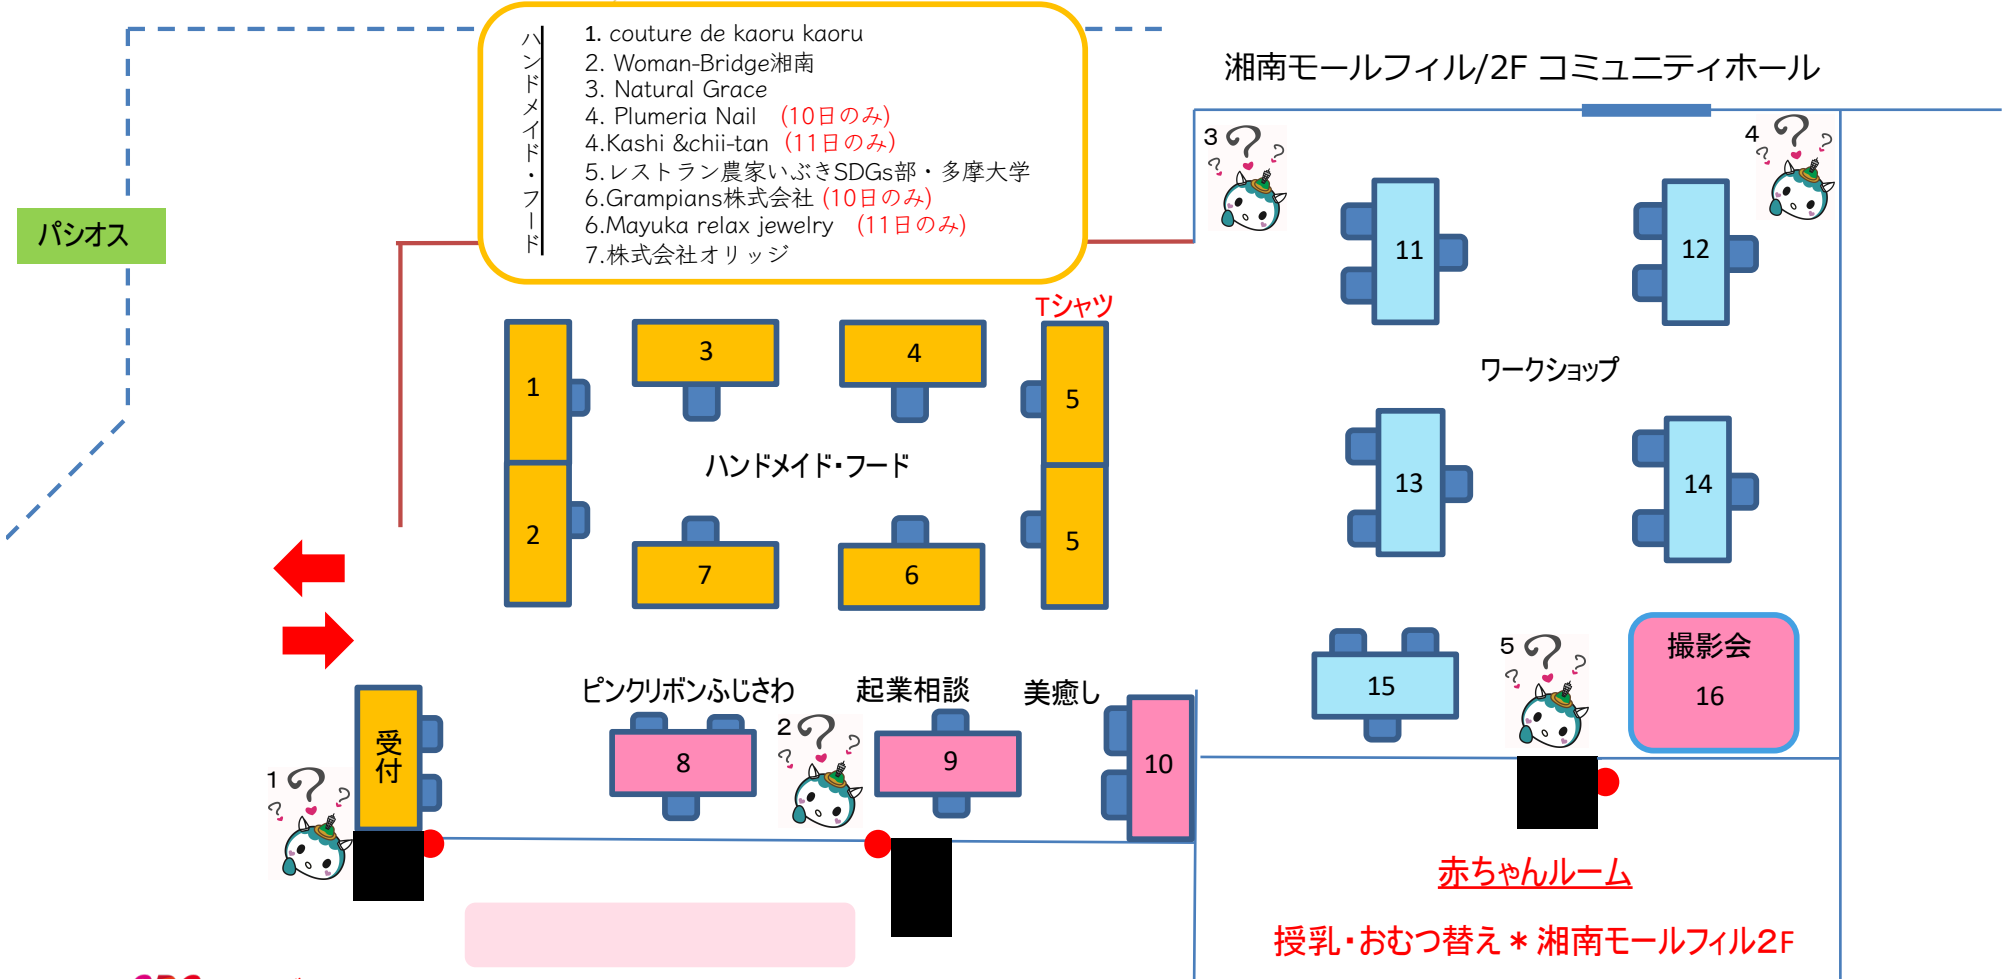

HEART-Fes ∞ Shonan

会場図

親子でSDGsクイズにチャレンジ！

問題は、①～⑤まであるよ！
 全問解答できたら受付にきてね！
 全問正解するとくじ引きでプレゼントを！
 参加賞も用意しています。

Nojima

ピンクリボンふじさわ・美癒し・撮影会

- ピンクリボンふじさわ (特非) あいおぶらす
- palm℃ (無料起業相談) * 11日→13ブース
- 蒼い鳥 (11日のみ)
- natural.heart.clover
- Photo Merry Shonan 長田由夏里

ワークショップ

- Lani & Kai Mood
- feliça ふえりーちゃ
- 手足形アート poche ～ポッシュ～
- ていんぶる湘南
- 竹や ほんのり (10日のみ)
- Woman-Bridge湘南 (11日のみ)